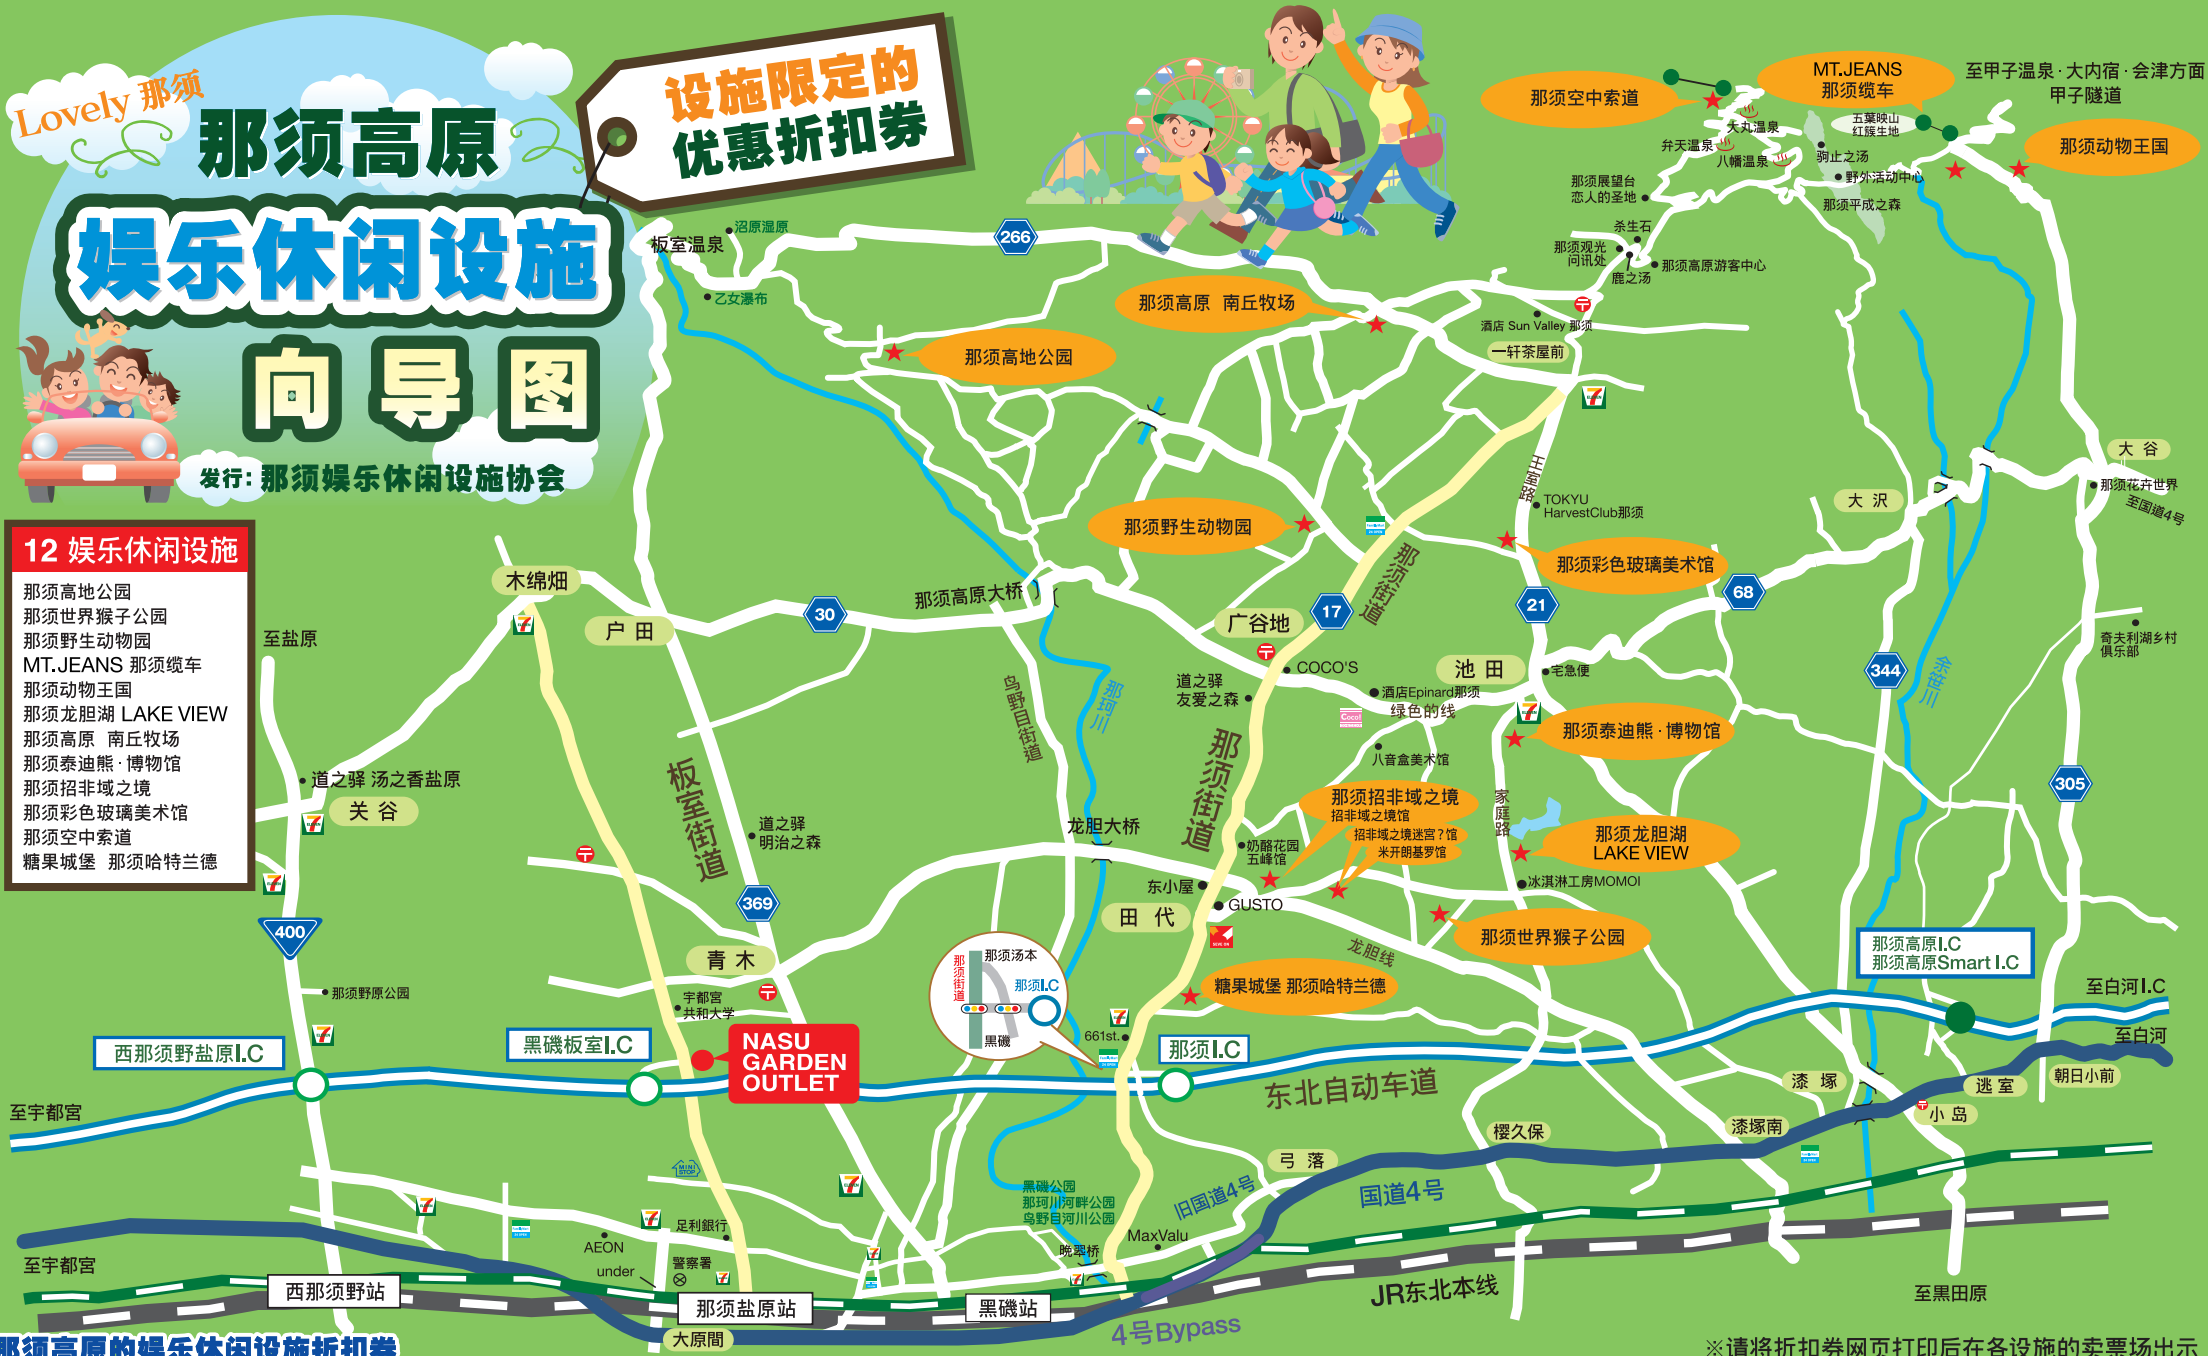

Lovely 那须

那须高原

娱乐休闲设施

向导图

发行：那须娱乐休闲设施协会

设施限定的 优惠折扣券

- 12 娱乐休闲设施**
- 那须高地公园
 - 那须世界猴子公园
 - 那须野生动物园
 - MT.JEANS 那须缆车
 - 那须动物王国
 - 那须龙胆湖 LAKE VIEW
 - 那须高原 南丘牧场
 - 那须泰迪熊·博物馆
 - 那须招非域之境
 - 那须彩色玻璃美术馆
 - 那须空中索道
 - 糖果城堡 那须哈特兰德

那须高原的娱乐休闲设施折扣券

※请将折扣券网页打印后在各设施的卖场出示

那须高地公园

入园费100日元折扣

1张限定到5人。不可与其他折扣券并用

那须世界猴子公园

入园费200日元折扣

1张限定到5人。不可与其他折扣券并用

那须野生动物园

入园费10%OFF

1张限定到5人。不可与其他折扣券并用

MT.JEANS 那须缆车

往返乘车费 大人100日元折扣 小儿50日元折扣

1张限定到5人。不可与其他折扣券并用 除去滑雪季节

那须动物王国

王国护照200日元折扣

单券·2馆共通券·3馆共通券 200日元折扣

限定1组 不可与其他折扣券并用

那须彩色玻璃美术馆

入馆费100日元折扣

1张限定到5人。

那须龙胆湖 LAKE VIEW (龙胆湖家庭牧场)

入园费20%OFF

1张限定到5人。不可与其他折扣券并用